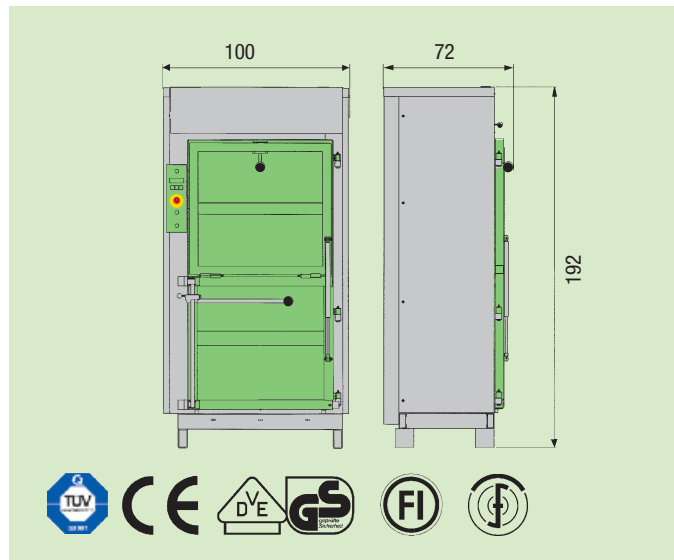

Technische Daten

Modell DIXI		10 S
Motor	kW	2
Anschlussspannung	V/Hz	400/50
Presskraft	max. kN	85
Zykluszeit	s	29
Presszeit	s	19
Einfüllöffnung B x H	cm	68 x 62
Höhe v. Boden	cm	97
Breite	cm	100
Tiefe	cm	72
Höhe	cm	192
Gewicht	kg	550
Ballen ausgeworfen		
B x H x T	ca. cm	70 x 49 x 70
Ballengewicht*	max. kg	50 – 80

*abhängig vom Pressgut